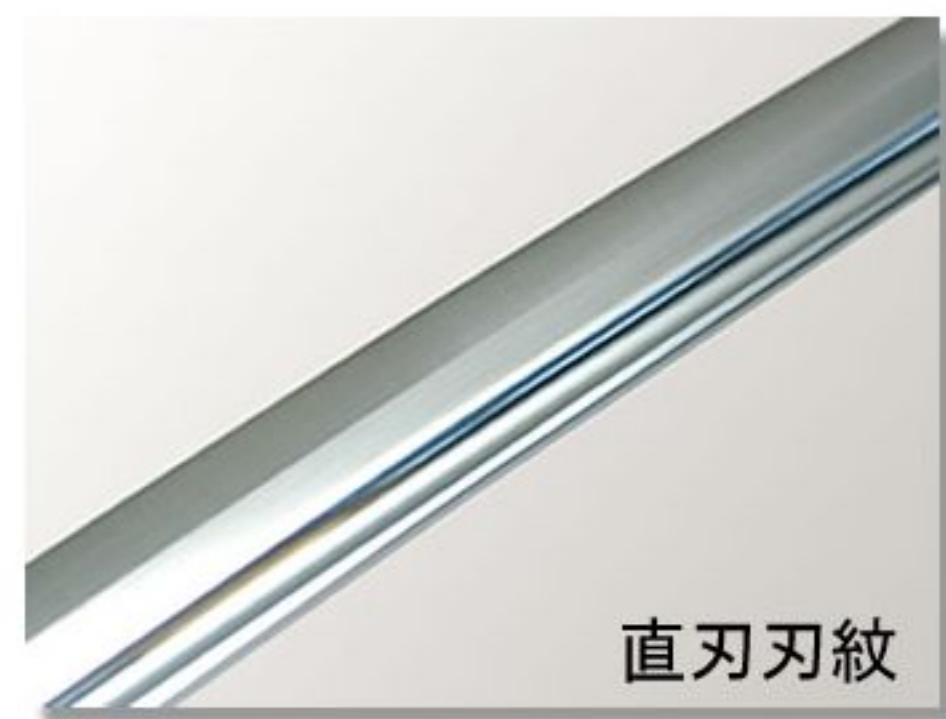

ZS-101

居合刀 薄刃仕様

全長: 3.5尺
刃渡: 2.20~2.45尺 (5分刻み)
(特注 2.50~2.65尺制作可)
柄長: 8寸
重量: 1080g、815g(鞘拵)/2.45尺

柄: 純綿黒糸、本鮫皮使用

直刃刃紋

刀身: 超硬質軽量合金(薄刃仕上) 鞘: 黒石目鞘