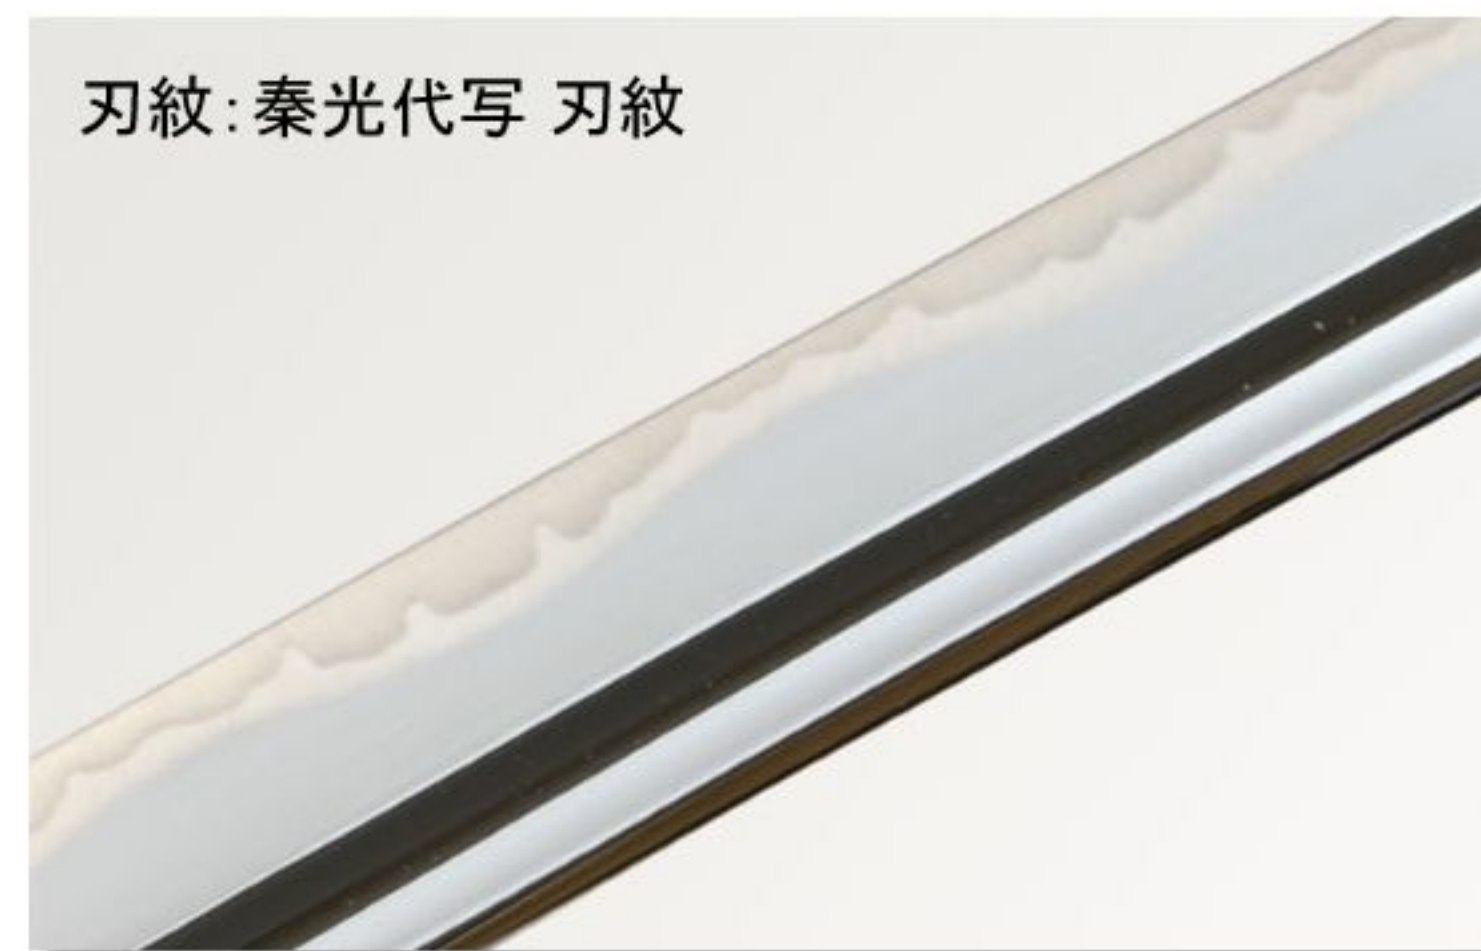

尾張柳生家御抱刀工 肥後守 秦光代

柳生連也斎蔵包雙刀 柳生椿

～籠釣瓶～

ZS-143

全長:106cm 刃渡:74cm 柄長:26.5cm 総重量:1,160g(鞘拵:890g)

鍔:連也斎考案  
波に車図 柳生鍔写

柄仕様:本鮫  
純綿黒糸巻捻り巻

縁金具:籠目図縁頭  
(銀古美仕上)

頭金具:籠目図柄頭  
(銀古美仕上)

鞘:黒呂塗千段三分刻鞘

鯉口:素銅無地鯉口金具  
(銀古美仕上)

刃紋:秦光代写 刃紋

刀身:超硬質軽量合金樋入刀身