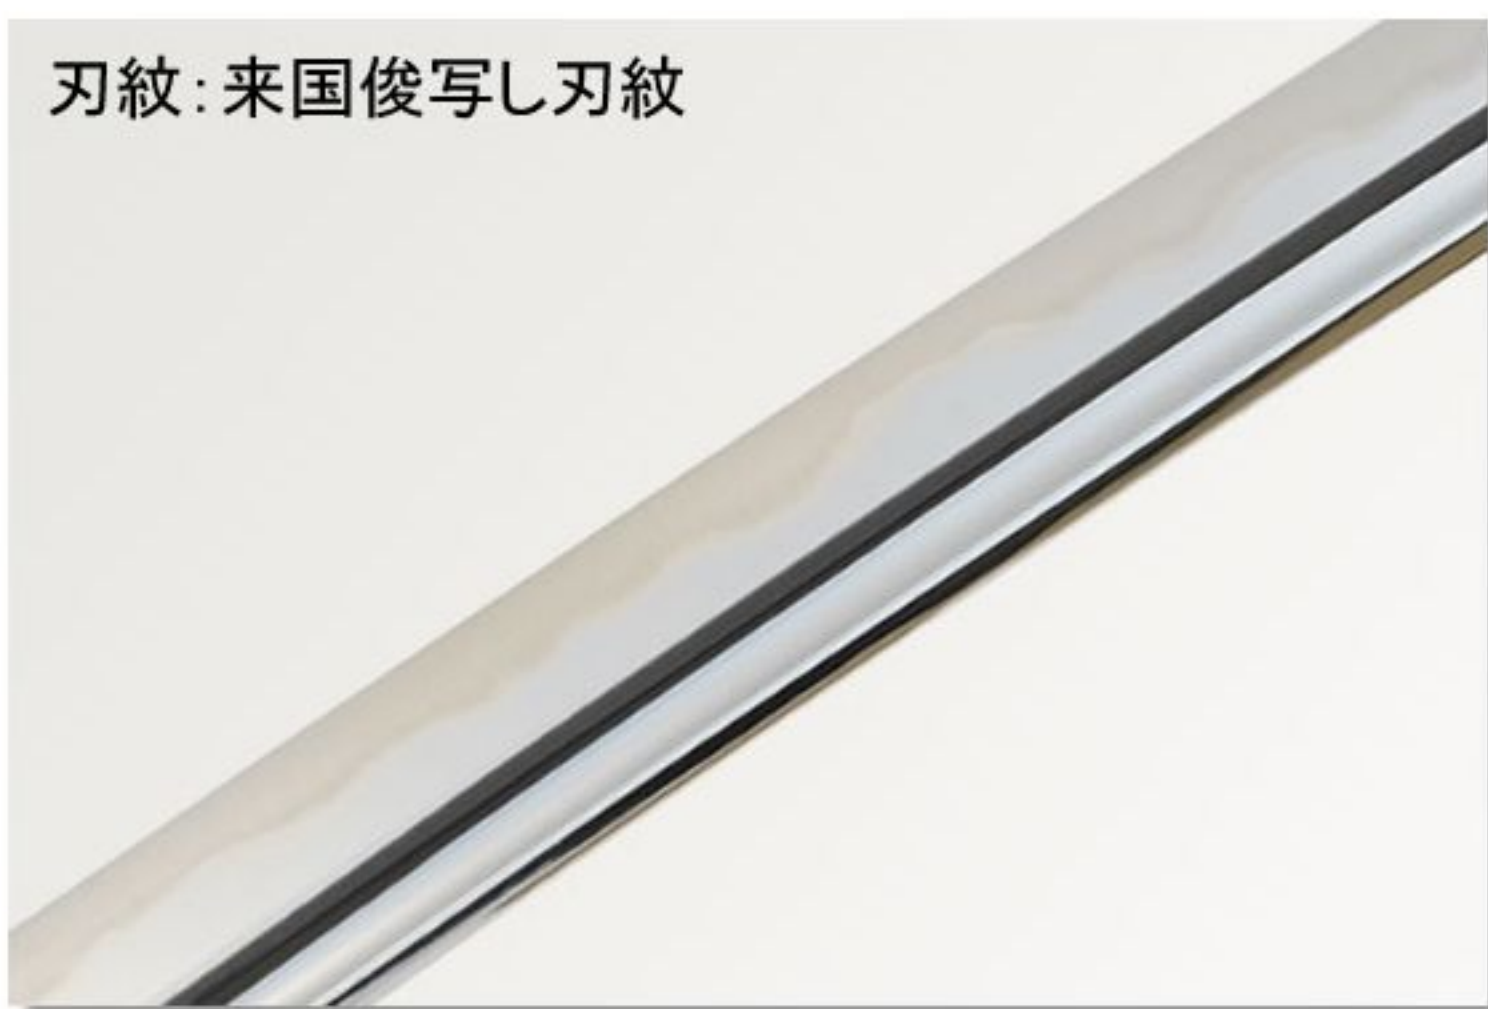

坂原卜伝雙刀 ~来国俊~

TKS-260

全長:107cm 刃渡:74cm 柄長:26.2cm 総重量:1,120g(鞘拵:845g)

鍔:鉄製 信家作 鮑鍔 写

柄仕様:本鮫(白)
黒染牛本草(表)捻り巻

頭金具:竹林猛虎図

縁金具:竹林猛虎図

刃紋:来国俊写し刃紋

刀身:超硬質軽量合金樋入刀身

鞘:黒呂千段刻鞘

鍔金具:素銅製 大鍬型鍔
(古美仕上)