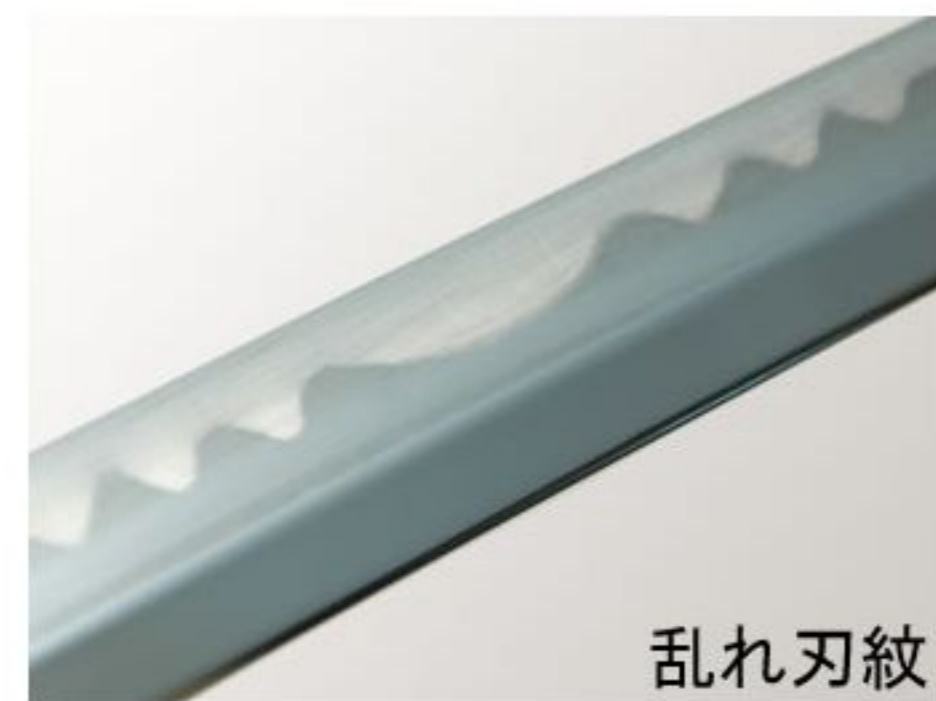

# 居合練習刀

全長: 3.5尺

刃渡: 2.35尺

柄長: 8寸

重量: 1160g、900g(鞘拵)/2.35尺

柄: 純綿黒糸、本鮫皮使用

刀身: 亜鉛合金(薄刃仕上)

鞘: 黒石目鞘