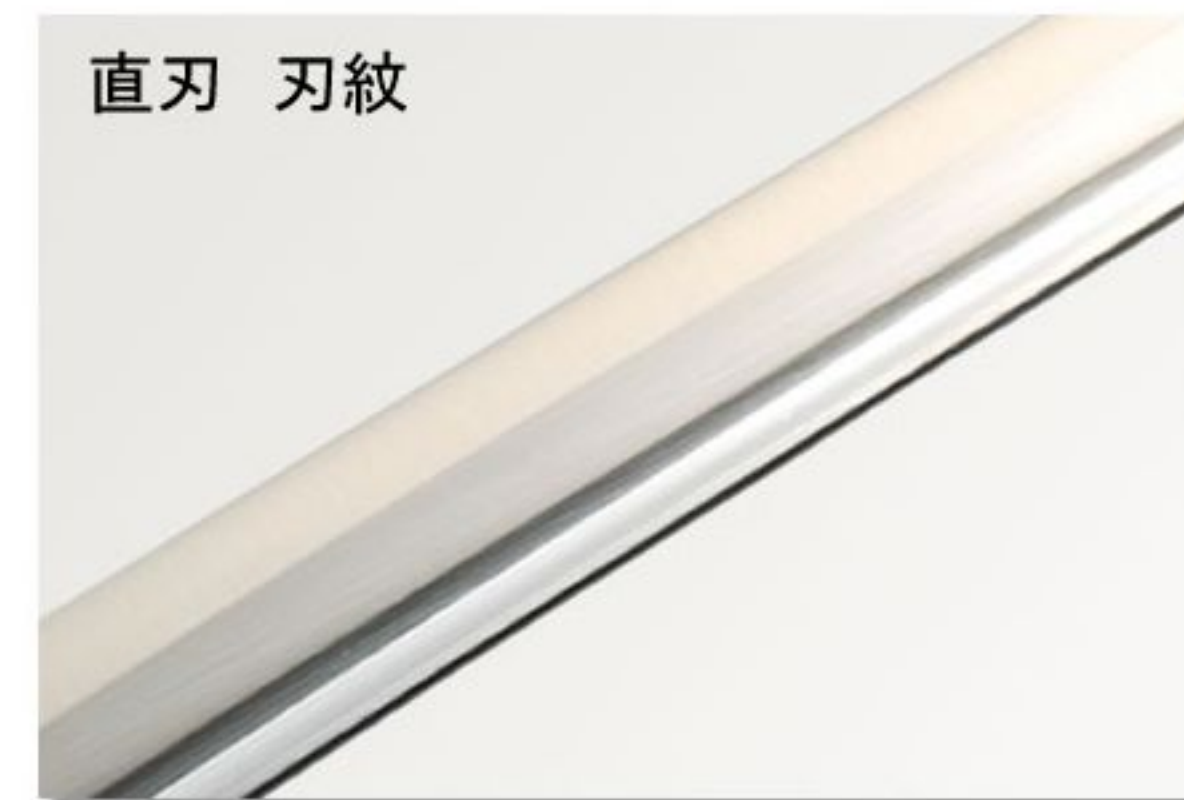

ZS-105

居合練習刀 DX

全長: 105cm 刃渡: 74cm 柄長: 25cm 総重量: 1,085g (鞘拵: 865g)

鍔: 鶴透かし鍔
縁・頭・目貫: 龍図揃え金具

柄仕様: 本鯨
純綿黒糸捻り巻柄

鞘: 黒石目塗り鞘

のたれ 刃紋

直刃 刃紋

刀身: 硬質合金製 樋入刀身