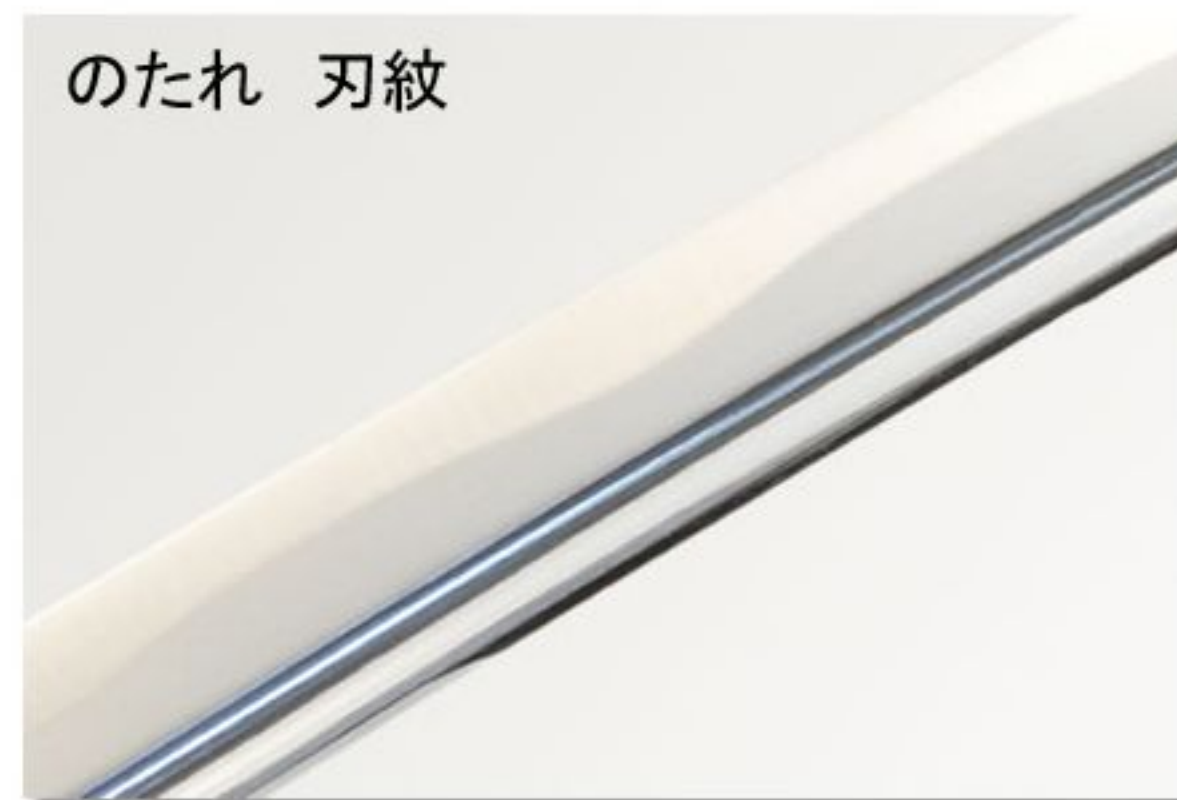

ZS-105

居合練習刀 DX

全長: 105cm 刃渡: 74cm 柄長: 25cm 総重量: 1,085g (鞘拵: 865g)

鍔: 鶴透かし鍔
縁・頭・目貫: 龍図揃え金具

柄仕様: 本鯨
純綿黒糸捻り巻柄

鞘: 黒石目塗り鞘

のたれ 刃紋

直刃 刃紋

刀身: 硬質合金製 樋入刀身