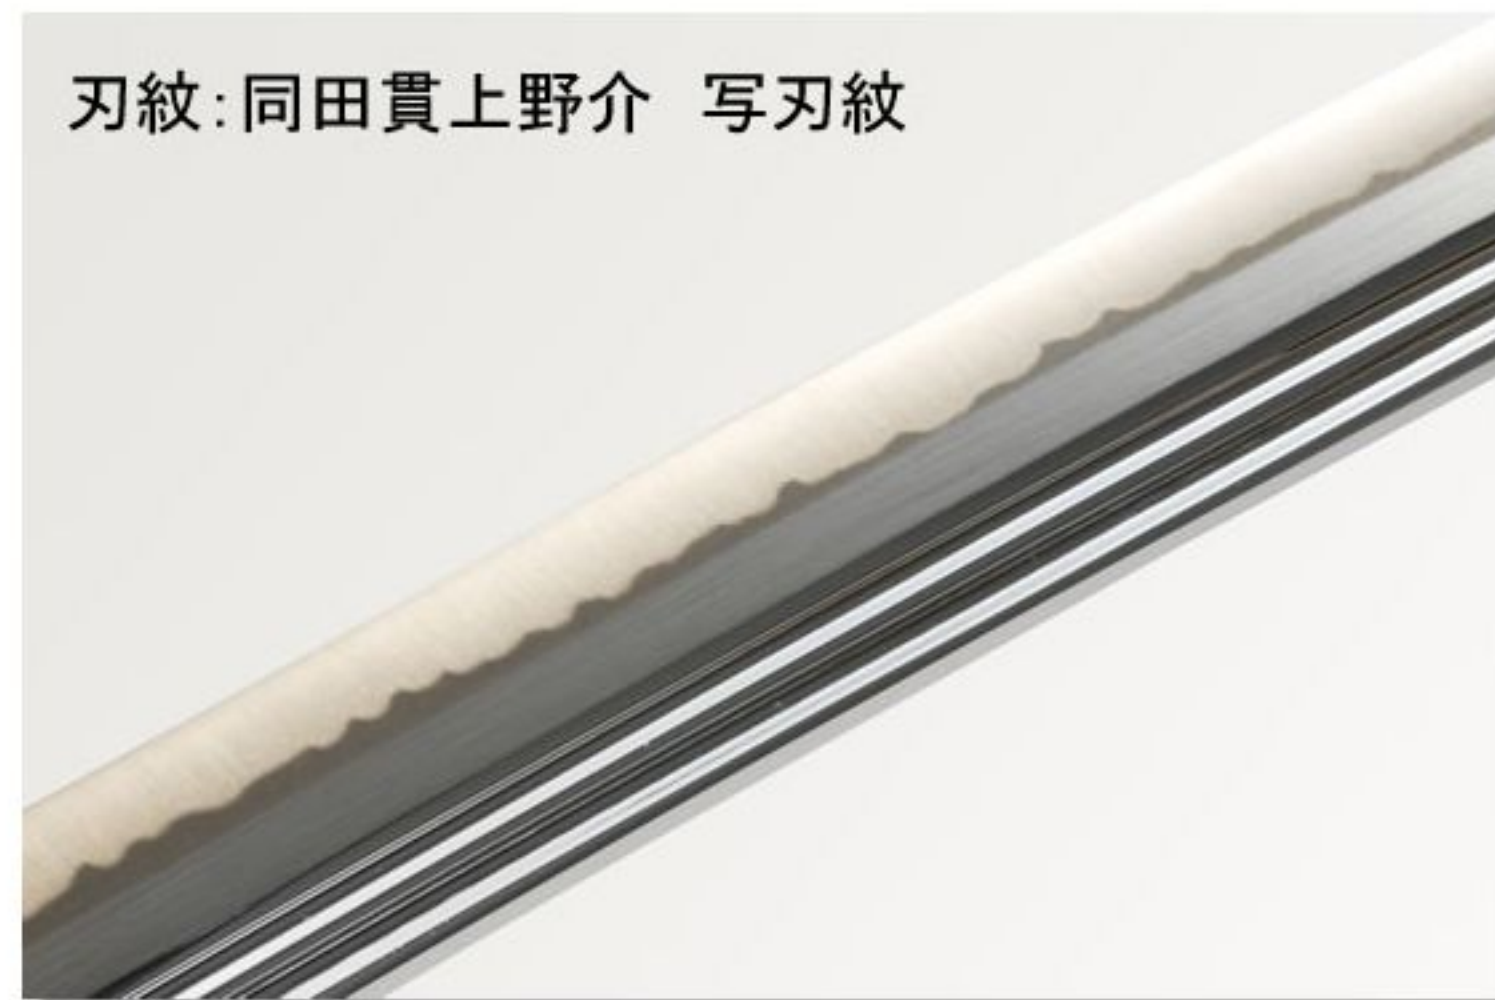

# 同田貫上野介 ~ 加藤清正 愛刀 ~

ZS-133

全長:108cm 刃渡:75cm 柄長:27cm 総重量:1,435g(鞘拵:1,150g)

柄仕様:  
本鮫皮下地 黒糸一貫巻柄

頭金具:桜唐草図象嵌 肥後拵柄頭金具

鐔:  
肥後金工 甚吾作 猛禽図写鐔

刃紋:同田貫上野介 写刃紋

刀身:超硬質特殊合金刀身 二本挿入

鞘:黒石目塗

縁金具:  
桜唐草図象嵌 肥後拵柄縁金具