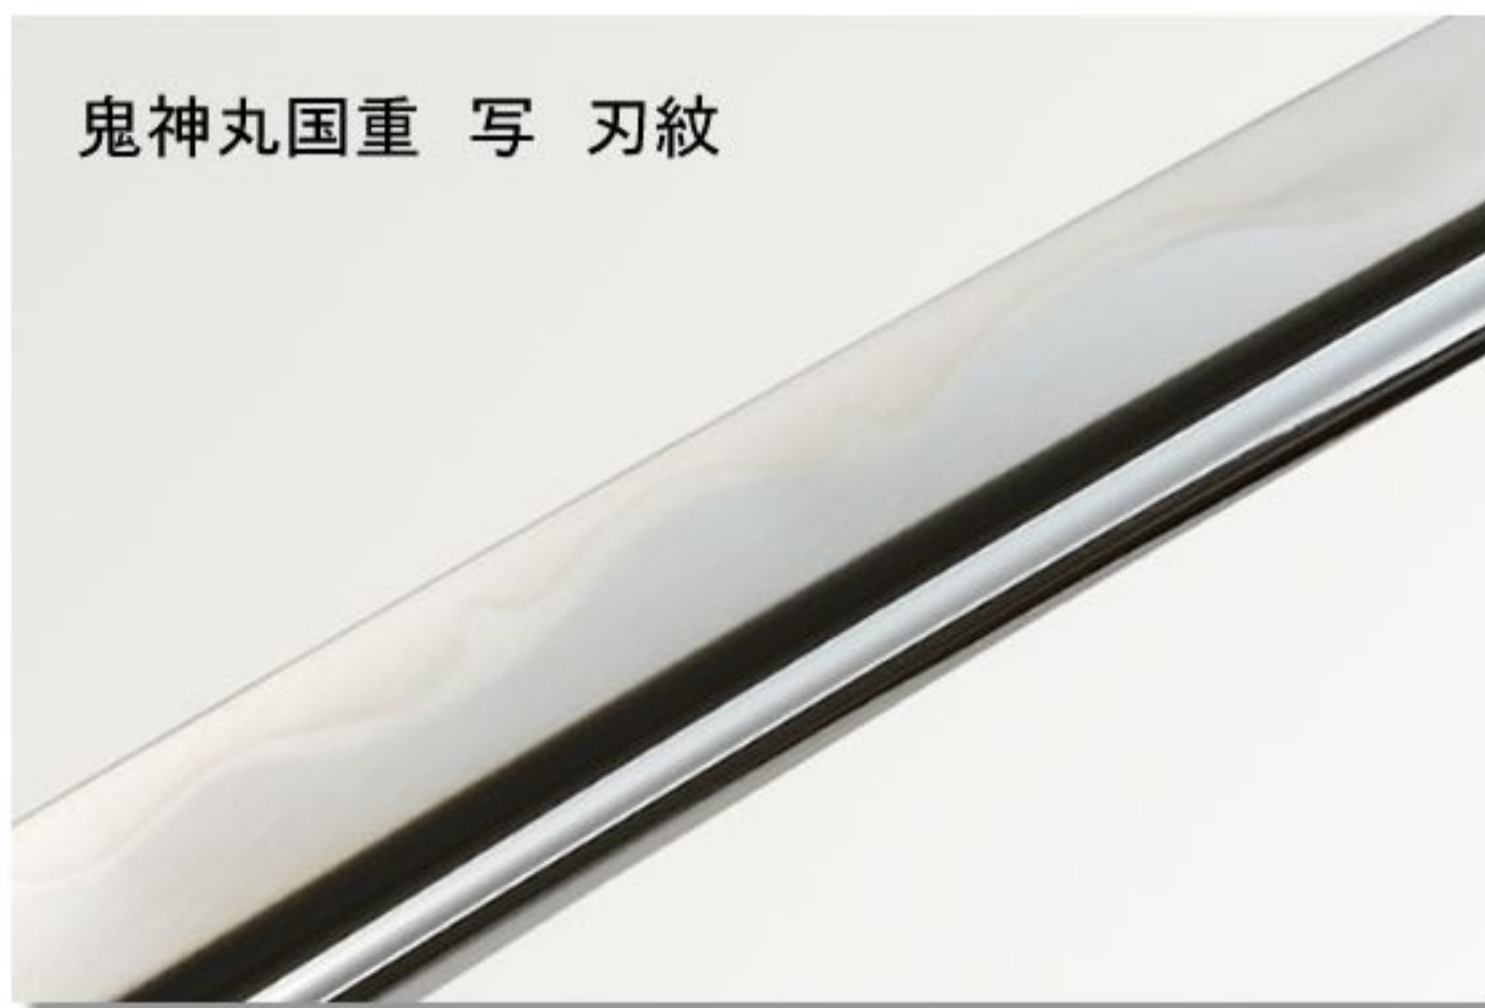

幕末武用刀 鬼之巻丁 ~鬼神丸国重~

ZS-136

全長:106cm 刃渡:74cm 柄長:26cm 総重量:1,055g(鞘拵:830g)

鑓:
竜叟法眼作 風神雷神図鑓写

柄仕様:
本鮫 黒純綿捻り巻柄

縁金具:鬼の金棒 鉞(まさかり)図

目貫:阿咩 鬼瓦図 目貫

頭金具:鬼面図頭金具

鬼神丸国重 写 刃紋

刀身:Z合金製 居合用樋入刀身

鞘:黒呂塗り鞘