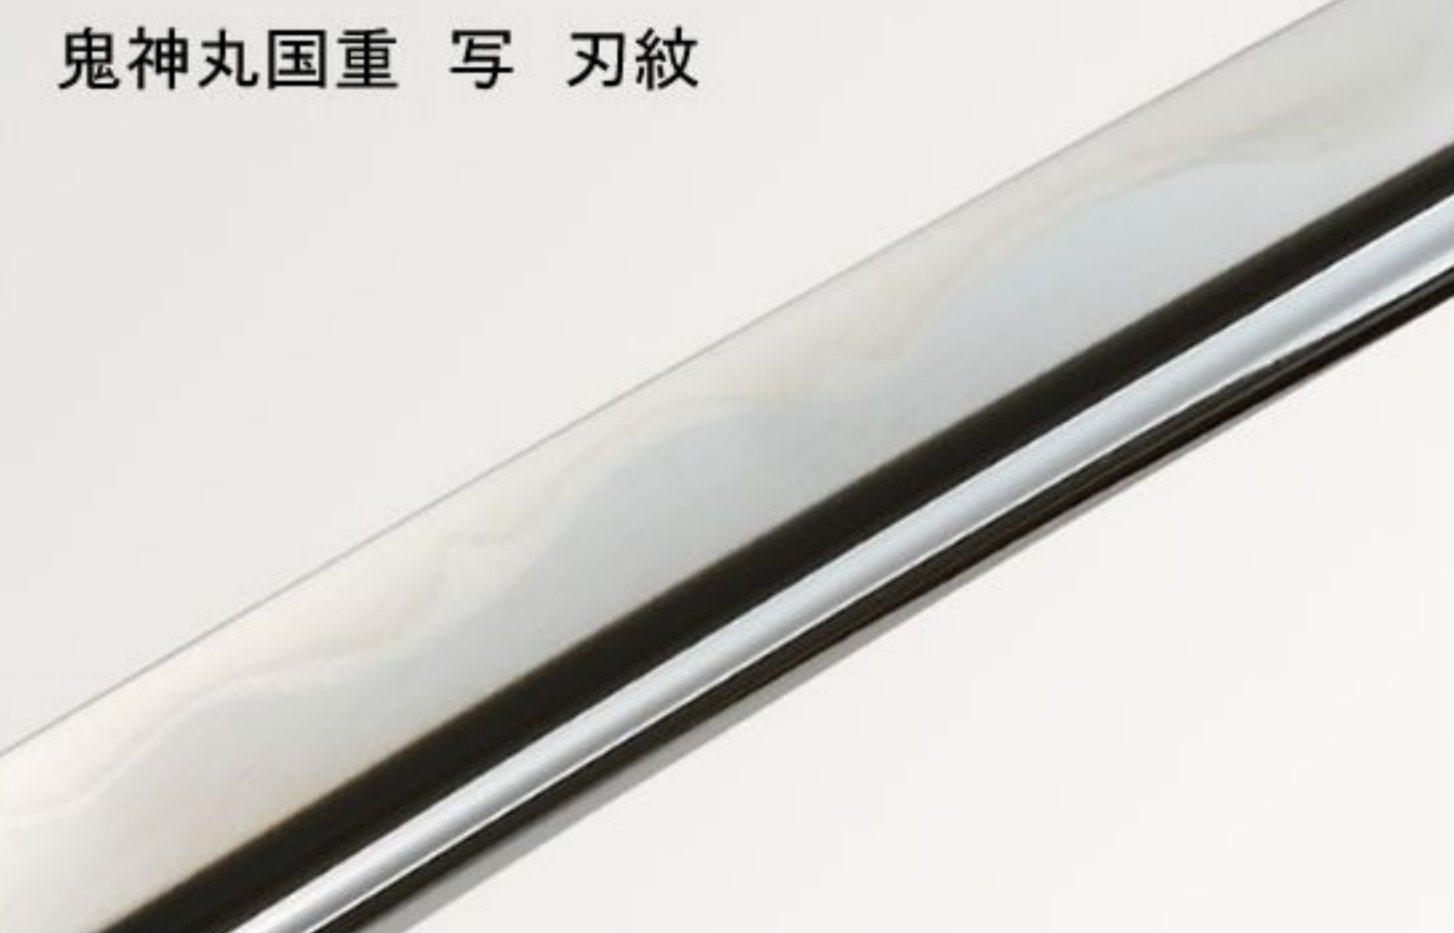

幕末武用刀 鬼之彦了 DX ~鬼神丸国重~

ZS-136DX

鬼六点揃金具

全長:106cm 刃渡:74cm 柄長:26.5cm 総重量:1,130g(鞘拵:820g)

鑊: 竜叟法眼作 風神雷神図鑊写

本鮫親粒入り

鬼神丸国重 写 刃紋

刀身:Z合金製 居合用樋入刀身

柄仕様:
本鮫(親粒入り)
牛本革黒(表)捻り巻柄

目貫:阿吽 鬼瓦図 目貫

頭金具:鬼面図頭金具

鞘:乾漆石目塗り鞘