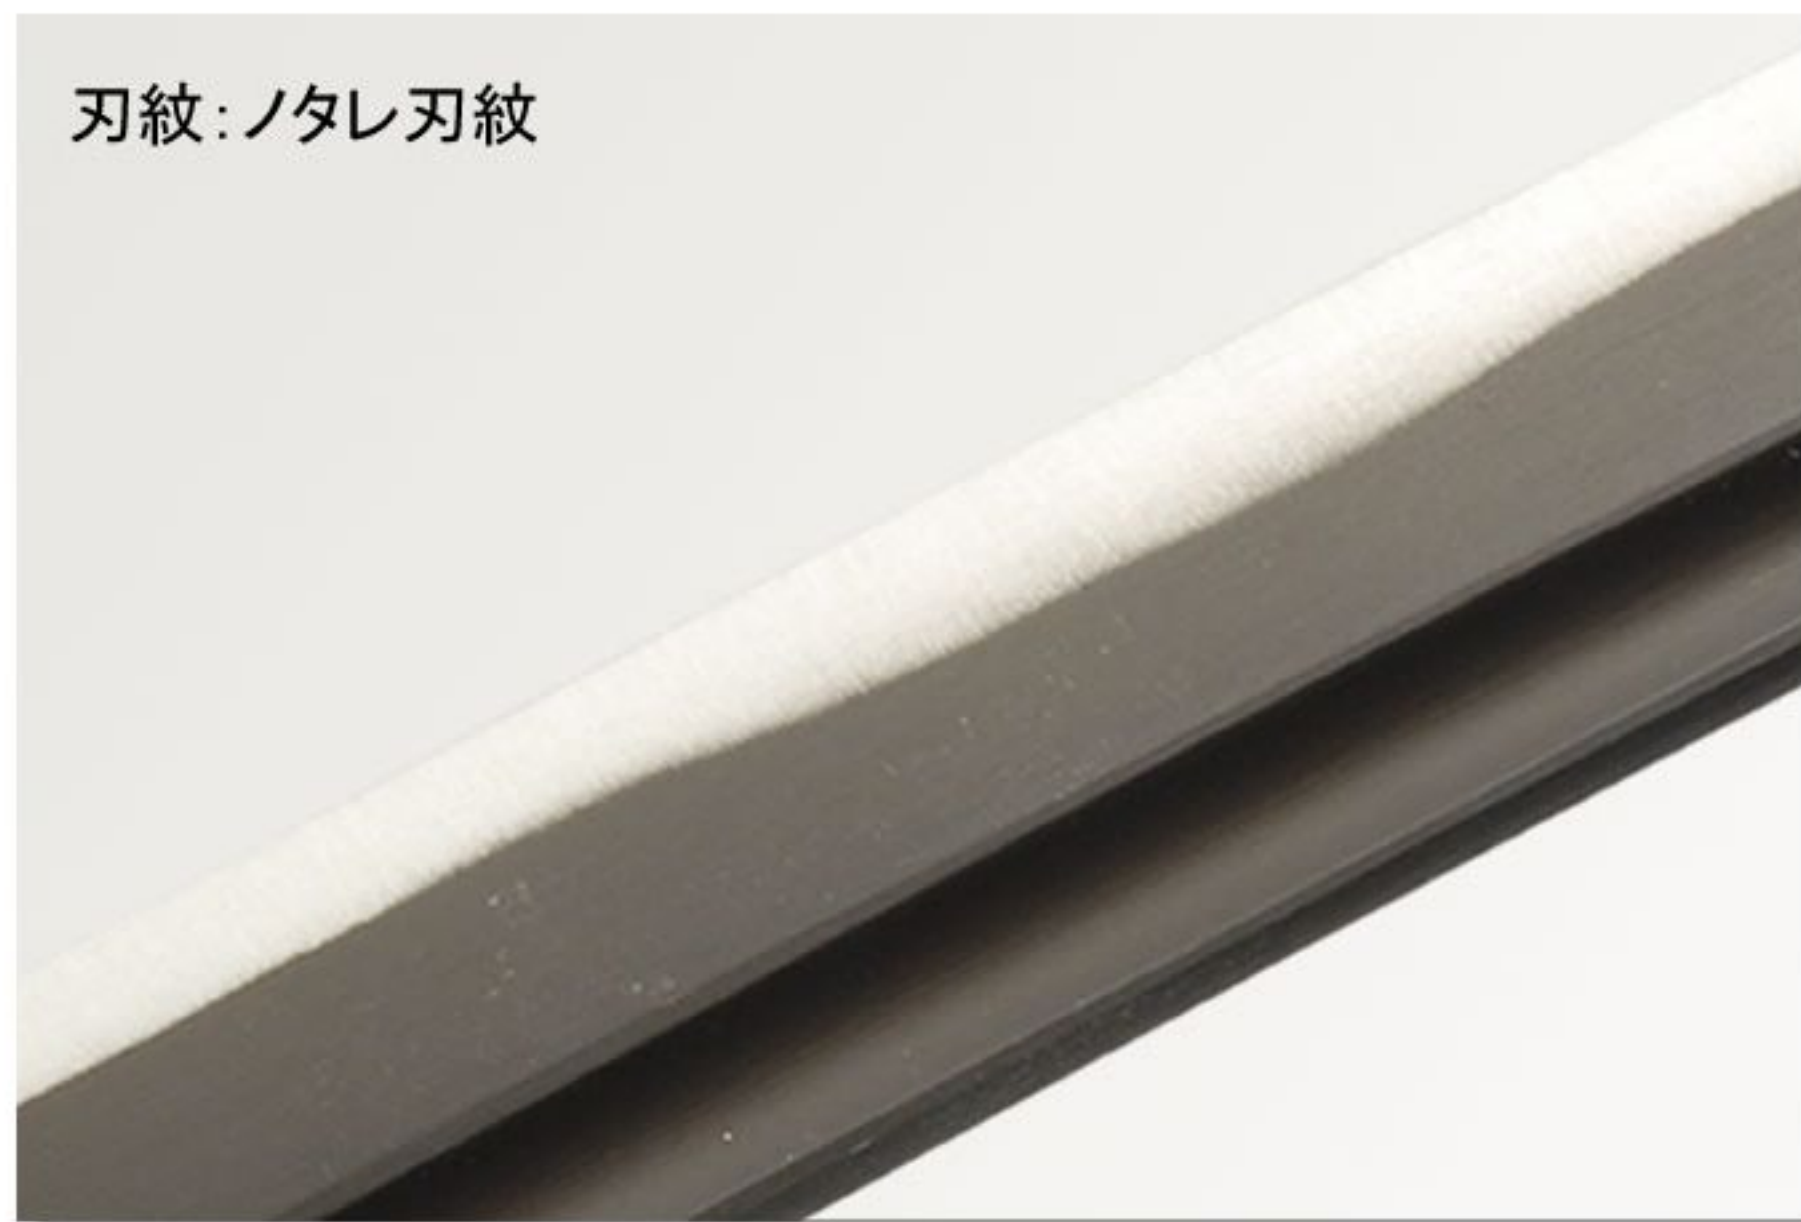

下緒: 赤染人絹角朝織下緒

全長: 107cm

刃渡: 74cm

柄長: 27cm

重量: 1150g

鞘拵: 920g

鐔: 風車型マンジ型

柄仕様:

鮫皮: 本鮫皮赤染仕上
柄巻: 黒純綿ヒネリ巻

縁金具: 鉄地縁金具

頭金具:

牛鼻繰頭型頭金具

目貫: 雌雄龍図(銀古美仕上)

刃紋: ノタレ刃紋

刀身: 黒地金刀身