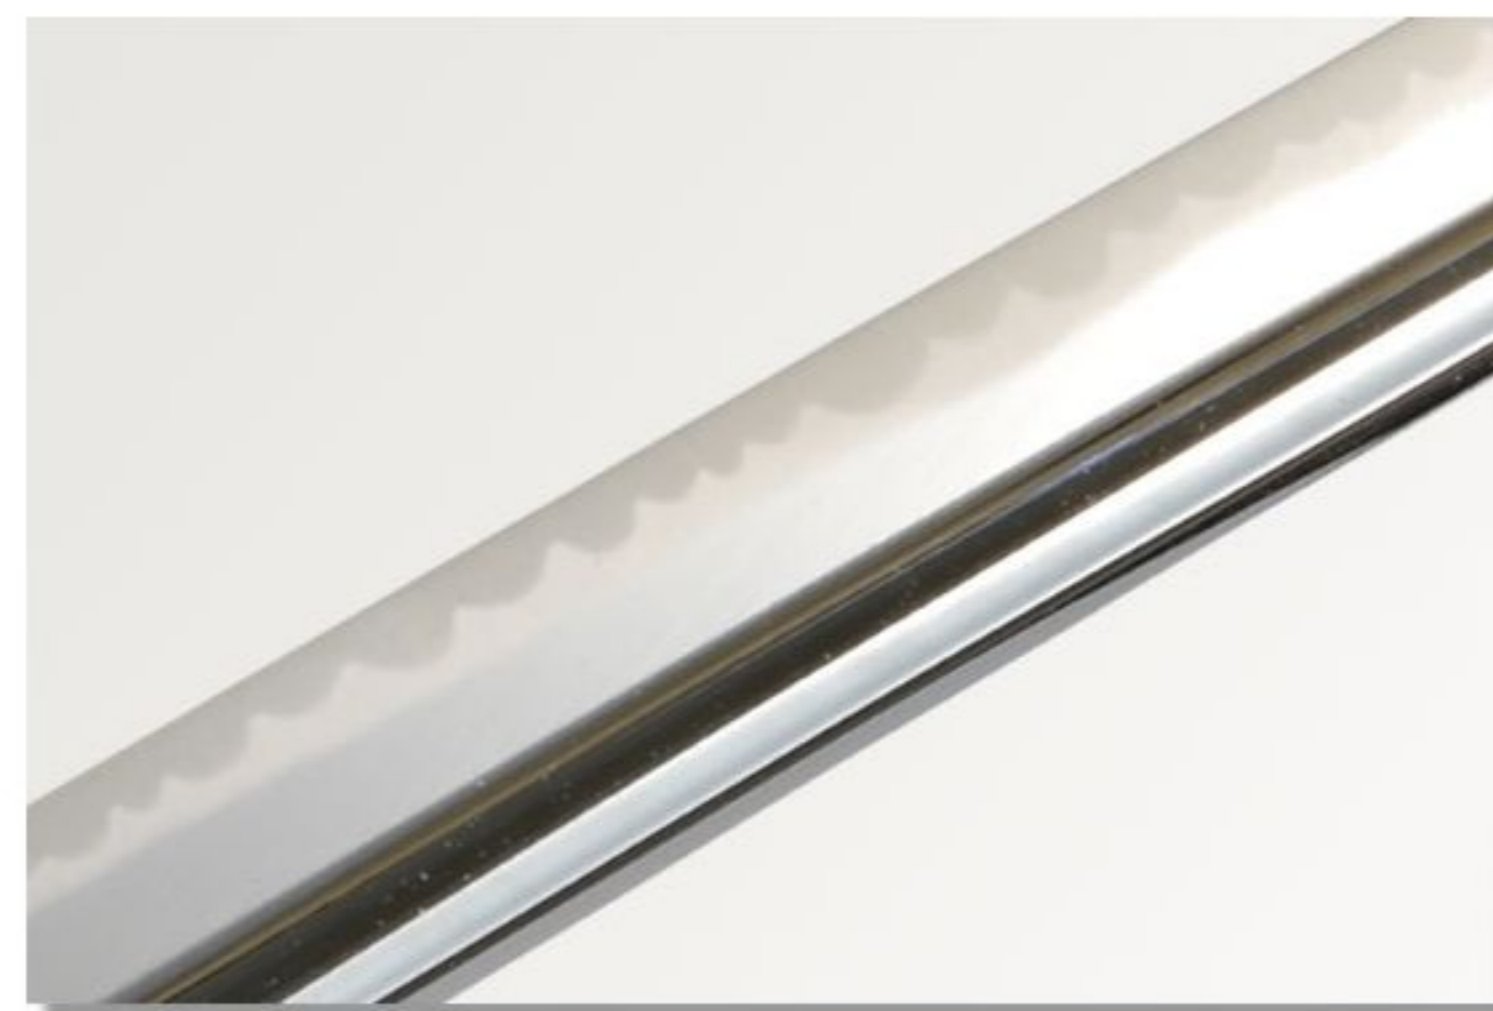

明智捲

ZS-149

全長: 106cm 刃渡: 74cm 柄長: 25.5cm 総重量: 1,090g(鞘拵: 840g)

下緒: 正絹紺糸龍甲組

鍔: 鉄地地透かし鍔

縁金具: 鉄地肥後
銀古美仕上

柄仕様:
黒絞着せ正絹紺糸片手巻

頭: 水牛角頭

刀身: 超硬質軽量合金樋入刀身

目貫: 松皮菱目貫

鞘: 朱うるみ塗り鞘