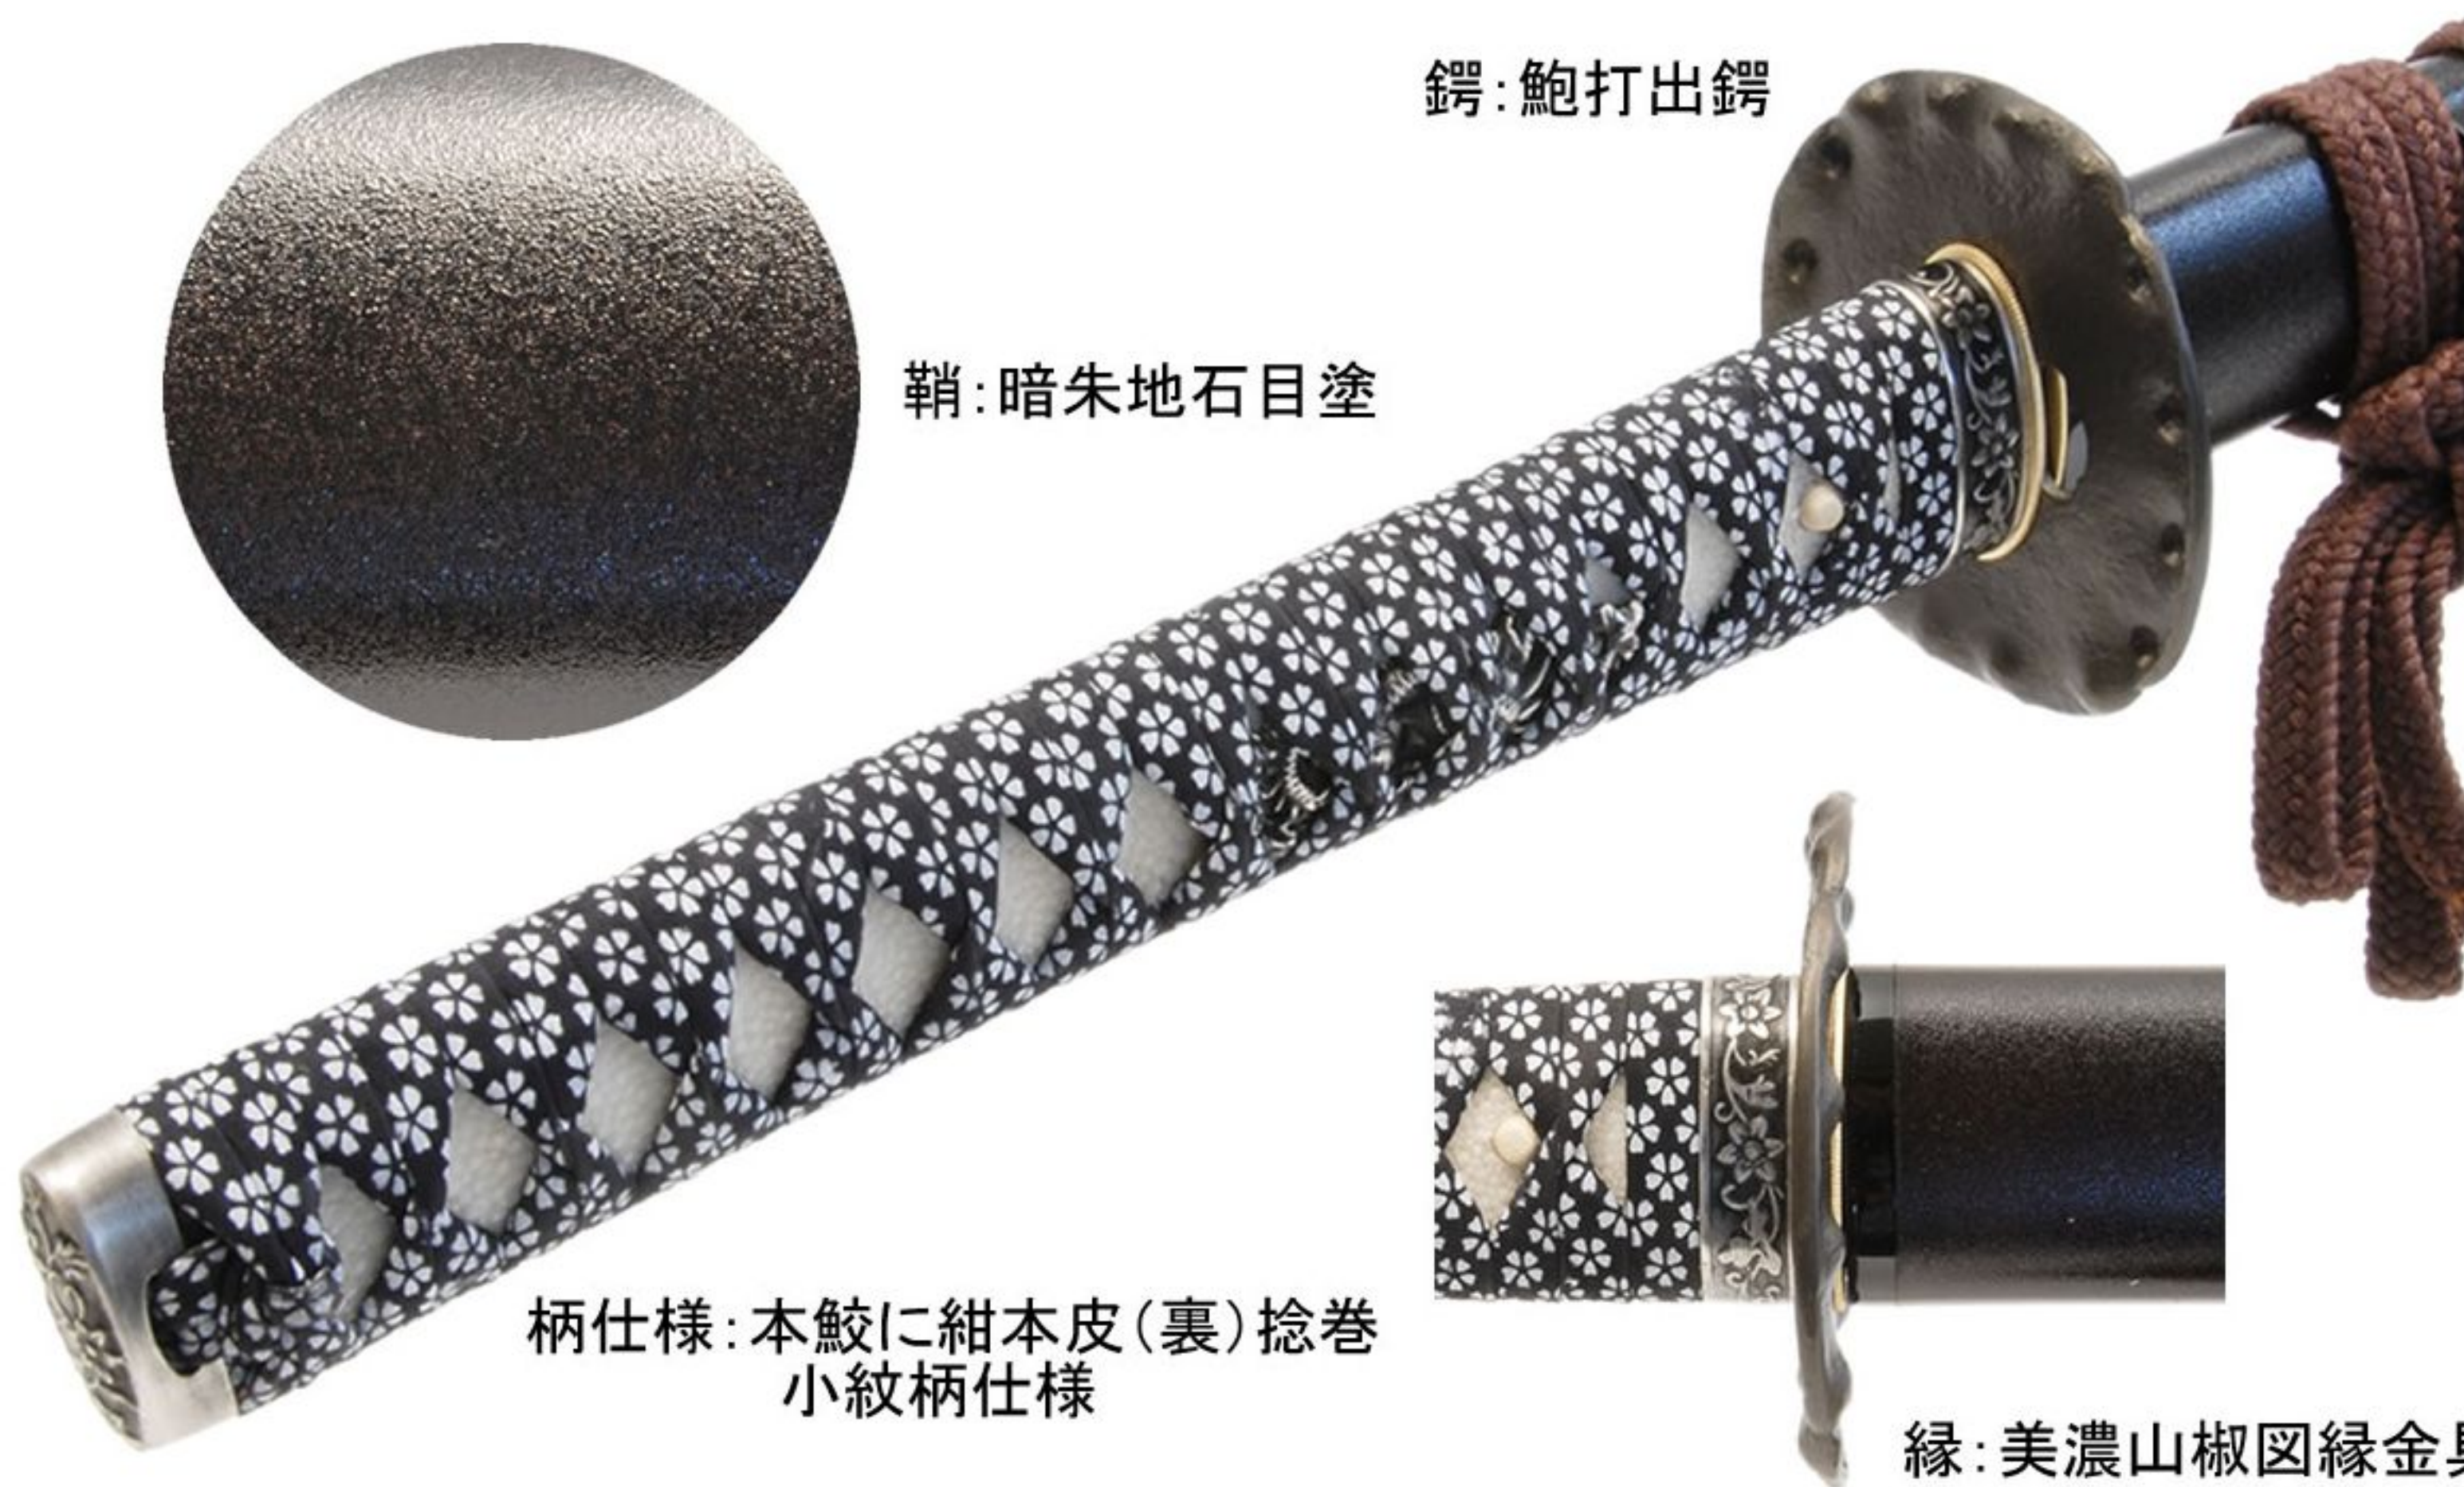

土方歳三拵

～小紋柄仕様～

ZS-250

全長:106cm 刃渡:74cm 柄長:26cm 総重量:1,070g(鞘拵:835g)

鞘:暗朱地石目塗

鍔:鮑打出鍔

柄仕様:本鮫に紺本皮(裏)捻巻
小紋柄仕様

縁:美濃山椒図縁金具

刃紋:和泉守兼定写し(二重刃紋)

刀身:超硬質軽量合金挿入刀身

頭:美濃山椒図頭金具

目貫:特大龍銀古美仕上げ