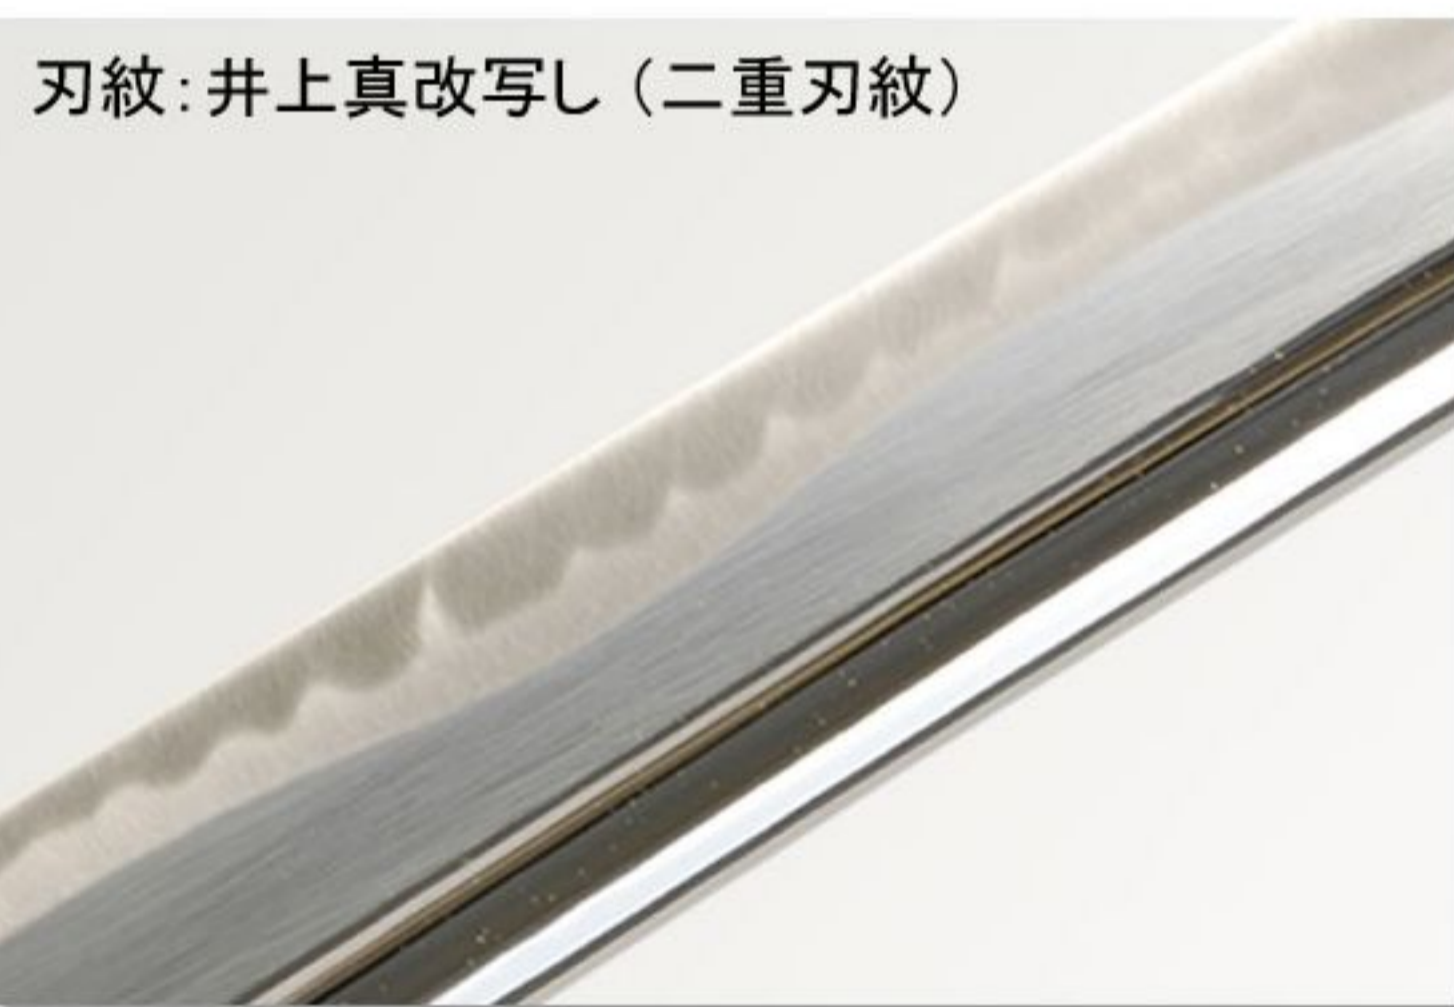

火附盜賊改方長官 長谷川平藏愛刀 柳生燭 一井上真改一

ZS-251

全長:103cm 刃渡:72cm 柄長:24cm 総重量:1,040g(鞘拵:780g)

下緒:笹波打濃紺色正絹下緒  
※黒色も選択可

鐔:波に船艦図透 柳生鐔写

刃紋:井上真改写し(二重刃紋)

刀身:超硬質軽量合金挿入刀身

柄巻:笹波打濃紺色正絹柄糸  
※黒色系も選択可

目貫:鍔図目貫

鮫:親粒入黒染本鮫皮  
※白色も選択可

柄:背取型柄下地

縁頭:兜鉢写縁頭(銀古美仕上)

鞘:三分幅印呂刻黒呂塗鞘

※黒石目塗も選択可