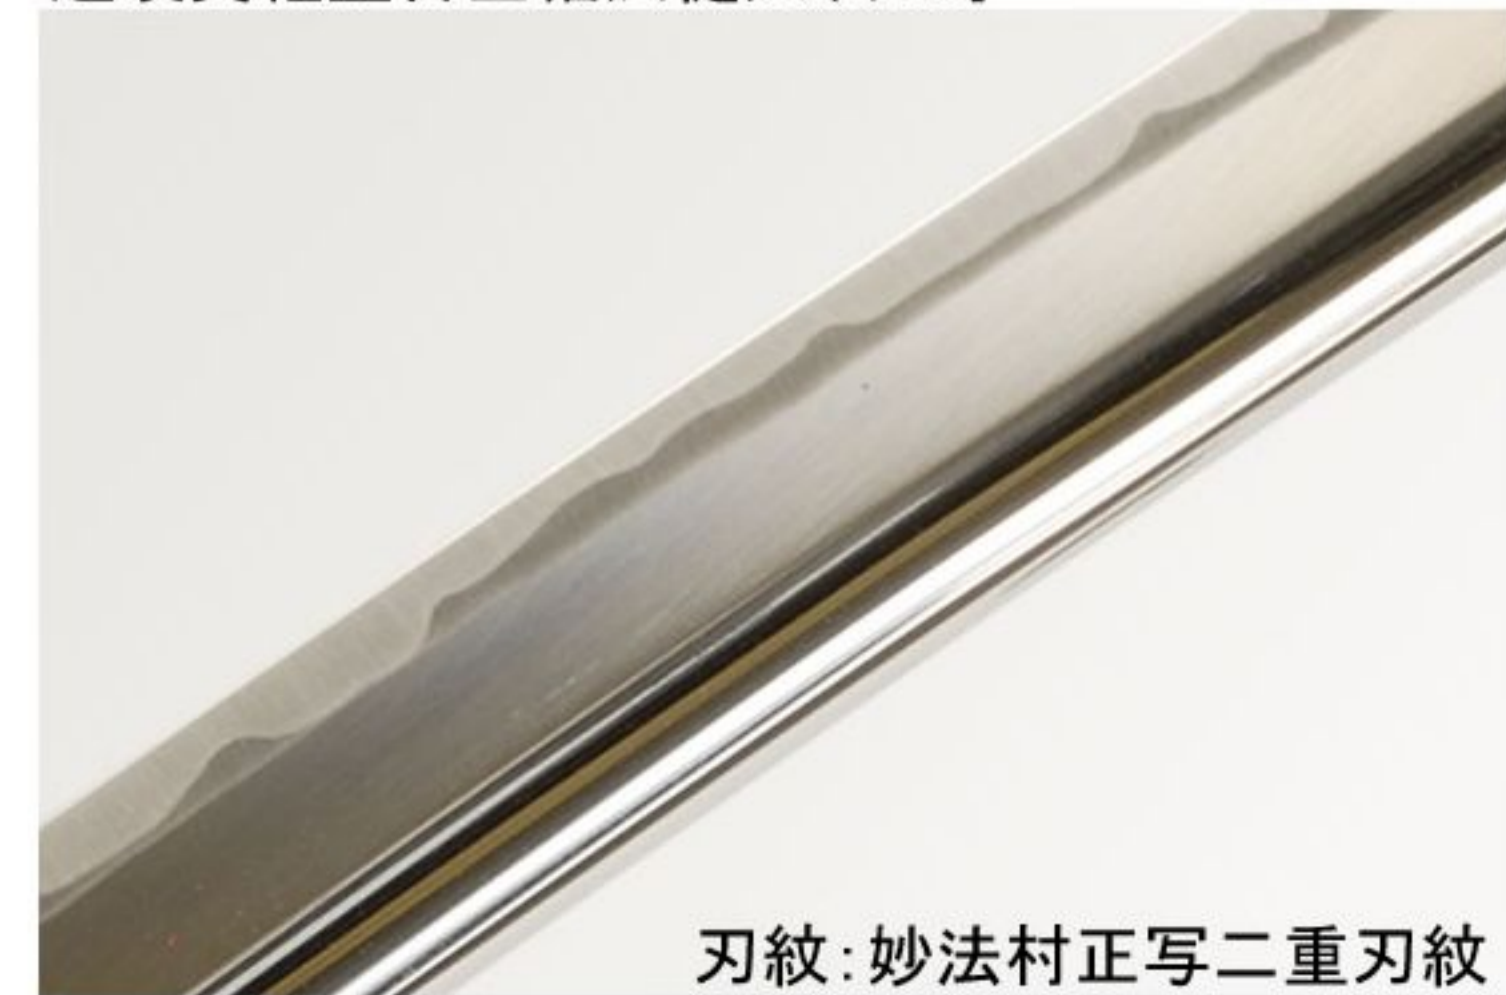

# 妙法村正 ~村正銘/妙法蓮華經題目 茎型目貫~

ZS-256

全長:106cm 刃渡:74cm 柄長:26.2cm 総重量:1,145g(鞘払:915g)

目貫:村正銘/妙法蓮華經題目 茎型目貫

鍔:桜唐草象嵌風 肥後木瓜型鍔

柄仕様:本鮫/純綿黒糸捻り巻

目貫:村正銘/妙法蓮華經題目  
茎型目貫

超硬質軽量合金幅広樋入り刀身

刃紋:妙法村正写二重刃紋

縁頭金具:桜花紋散らし肥後金具

鞘:黒呂塗鞘