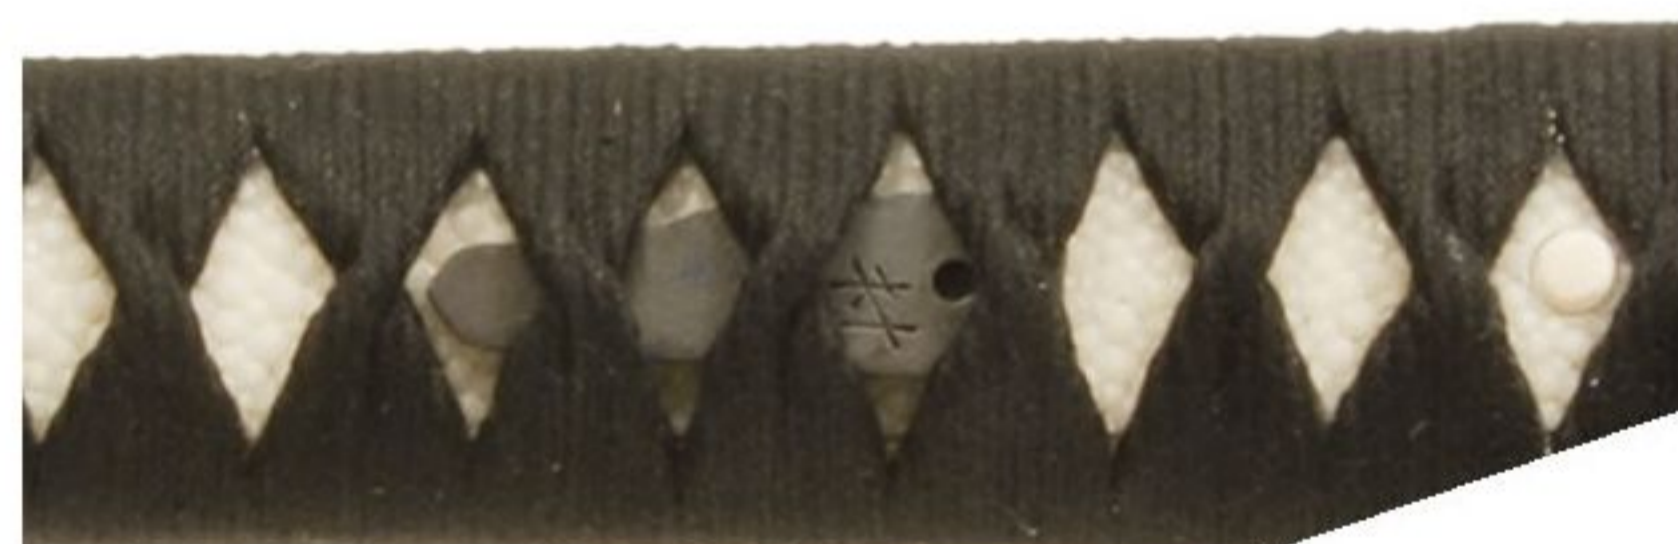

# 妙法村正 ~村正銘/妙法蓮華經題目 茎型目貫~

ZS-256

全長:106cm 刃渡:74cm 柄長:26.2cm 総重量:1,145g(鞘払:915g)

目貫:村正銘/妙法蓮華經題目 茎型目貫

鍔:桜唐草象嵌風 肥後木瓜型鍔

柄仕様:本鮫/純綿黒糸捻り巻

目貫:村正銘/妙法蓮華經題目  
茎型目貫

超硬質軽量合金幅広樋入り刀身

刃紋:妙法村正写二重刃紋

縁頭金具:桜花紋散らし肥後金具

鞘:黒呂塗鞘