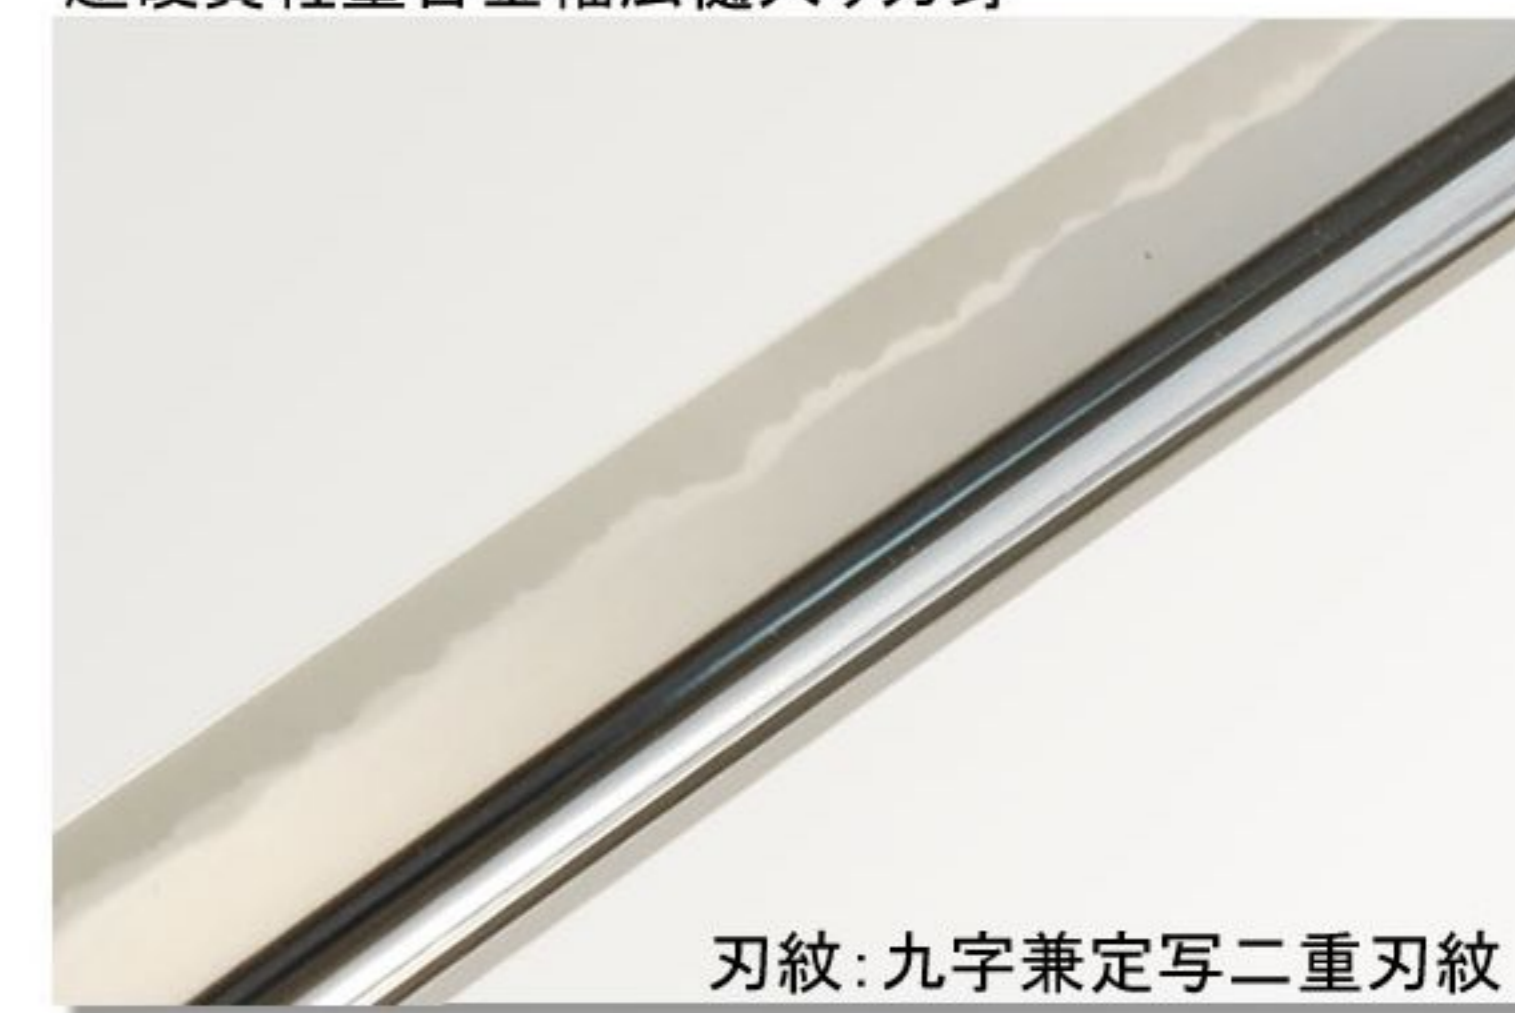

九字兼定 ~兼定銘/九字号 莖型目貫~

ZS-257

全長:106cm 刃渡:74cm 柄長:26cm 総重量:1,160g(鞘払:875g)

目貫:兼定銘/九字号 莖型目貫

鐔:四方三鈷透凶鐔

柄仕様:本鮫/黒牛皮(裏)捻り巻

目貫:兼定銘/九字号 莖型目貫

超硬質軽量合金幅広樋入り刀身

刃紋:九字兼定写二重刃紋

縁頭金具:梵字凶縁頭金具

鞘:黒呂塗鞘