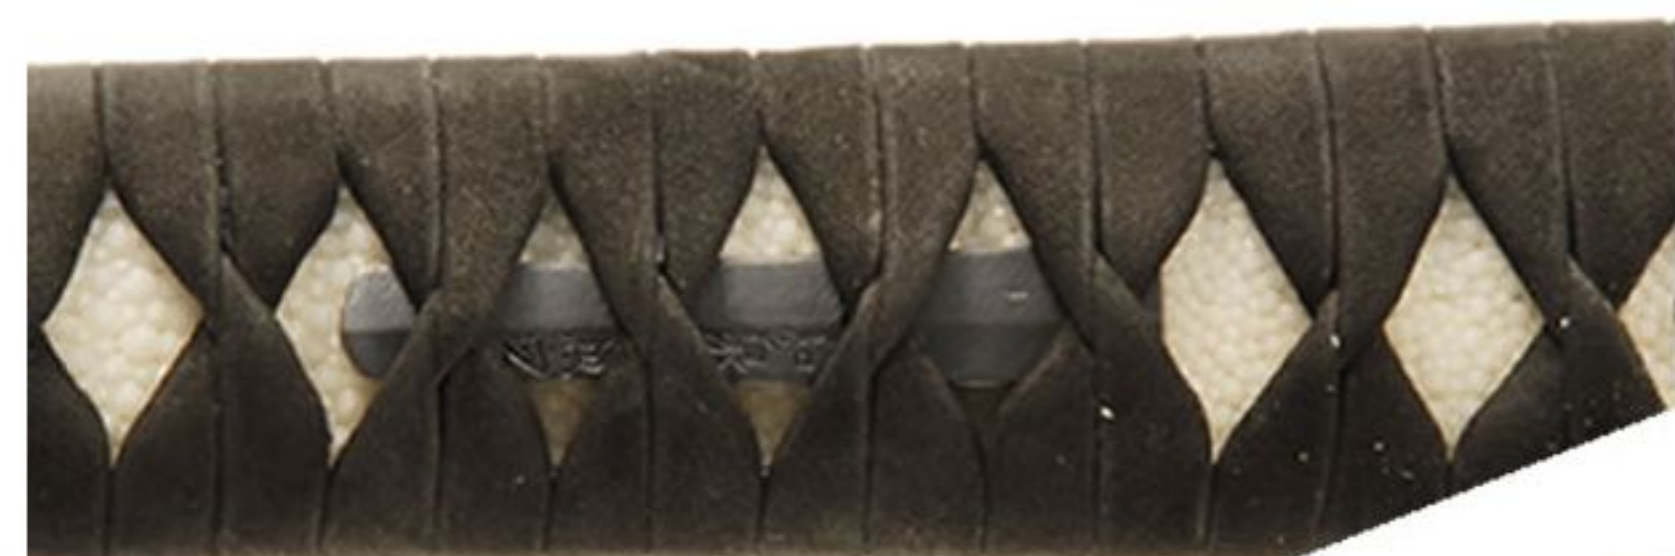

九字兼定 ~兼定銘/九字号 莖型目貫~

ZS-257

全長:106cm 刃渡:74cm 柄長:26cm 総重量:1,160g(鞘払:875g)

目貫:兼定銘/九字号 莖型目貫

鐔:四方三鈷透凶鐔

柄仕様:本鮫/黒牛皮(裏)捻り巻

目貫:兼定銘/九字号 莖型目貫

超硬質軽量合金幅広樋入り刀身

刃紋:九字兼定写二重刃紋

縁頭金具:梵字凶縁頭金具

鞘:黒呂塗鞘