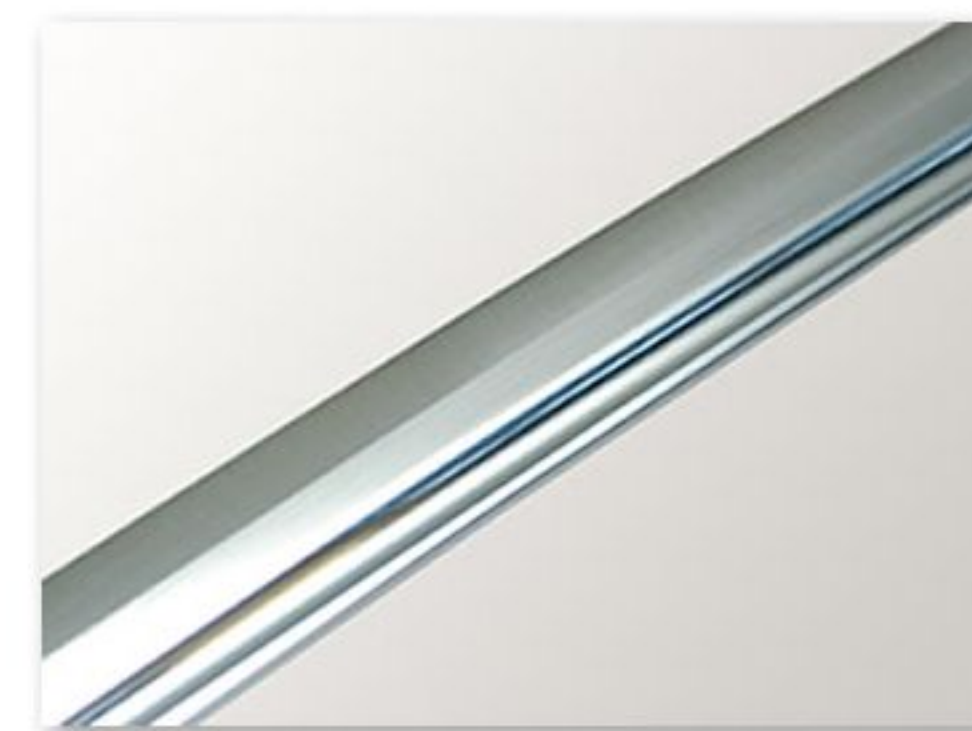

ZS-407

真鍮刀身、直刃刃紋
二本目釘

古美鞘、刻み入り柄

素銅黒染石突金具

キザミ入
差し表: 1本
差し裏: 2本

全長: 103cm 柄長: 24.5cm 刃渡: 71.5cm 重量: 1,180g、890g(鞘拵)