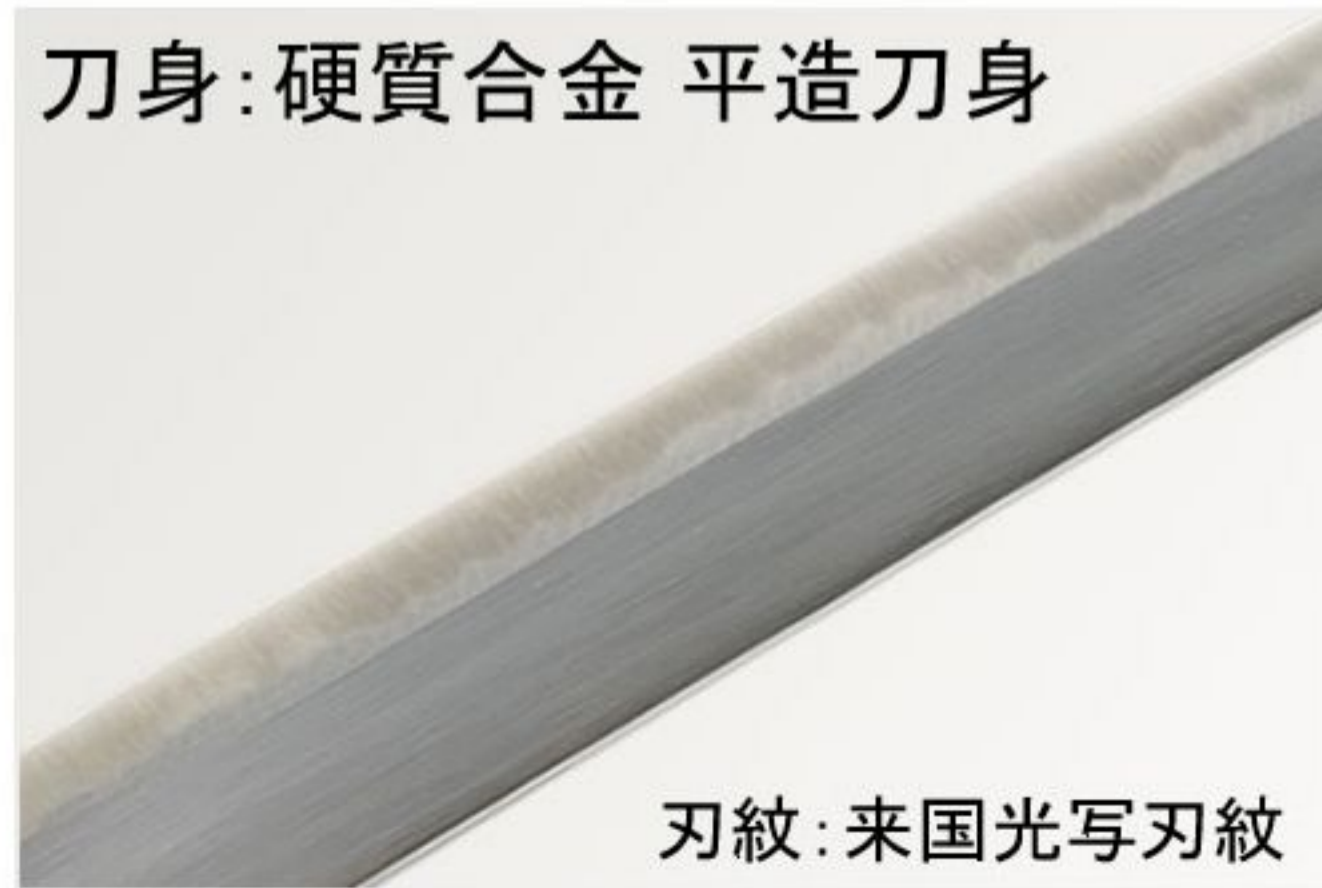

# 大業物 来国光 ~白出鮫合口短刀拵~

ZS-510

鞘塗:返角付黒呂塗鞘

拵:水牛角合口拵

全長:43.5cm 刃渡:26.5cm 柄長:12cm 総重量:330g(鞘拵:235g)

柄仕様:親粒入出鮫一枚皮巻柄

目貫:阿吽不動明王図目貫

刀身:硬質合金 平造刀身

刃紋:来国光写刃紋